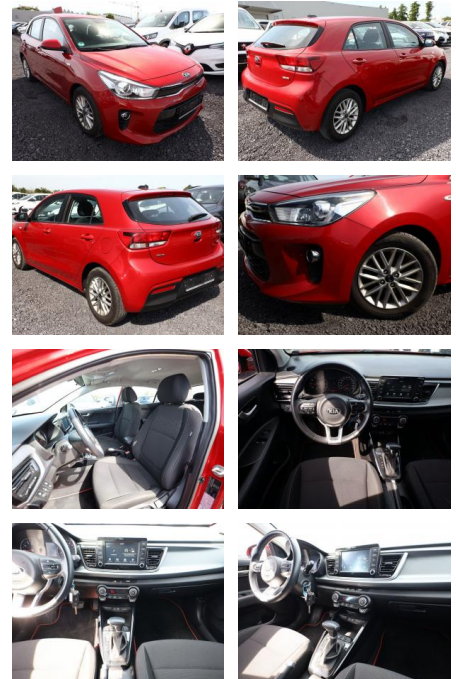

## Kia Rio 1.0 T-GDI 100 DCT Kam PDC 15Z

AT27-GW-K015Angebotnr.:

Erstzulassung:	Kilometer:	Farbe:	Leistung:	Kraftstoffart:
01.12.2020	49.895	Diverse	74 kW / 101 PS	Benzin

**PREIS**  
**15.540 €**