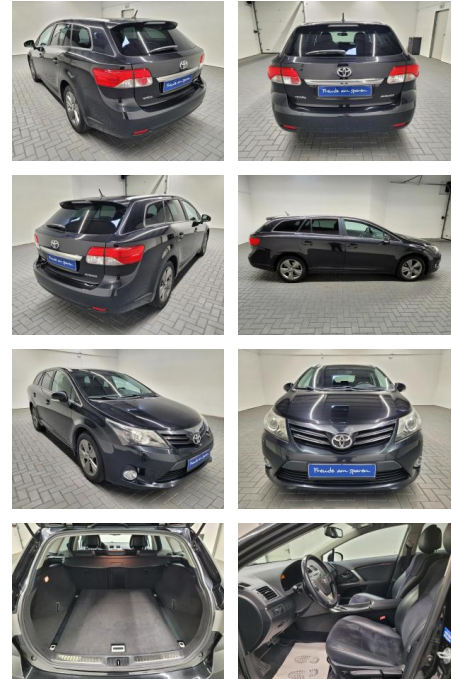

Toyota Avensis "Sol Klimaaut./SHZ/RFK/Tempomat

AM35-29093 **Angebotsnr.:**

Erstzulassung:	Kilometer:	Farbe:	Leistung:	Kraftstoffart:
10.02.2015	145.150		108 kW / 147 PS	Benzin

PREIS
17.110 €

FINANZIERUNGSBEISPIEL