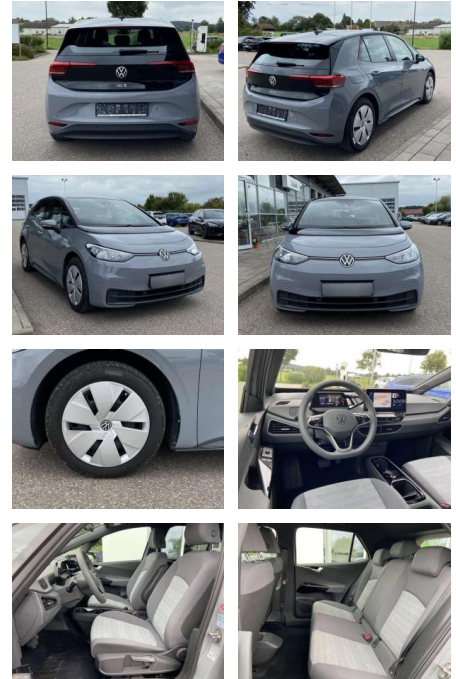

## Volkswagen ID.3 WÄRMEPUMPE+5-SITZER+NAVI+LED+CC...

SS00-078806 Angebotsnr.:

Erstzulassung:	Kilometer:	Farbe:	Leistung:	Kraftstoffart:
01.07.2021	21.734		110 kW / 150 PS	Benzin

**PREIS**  
**21.260 €**