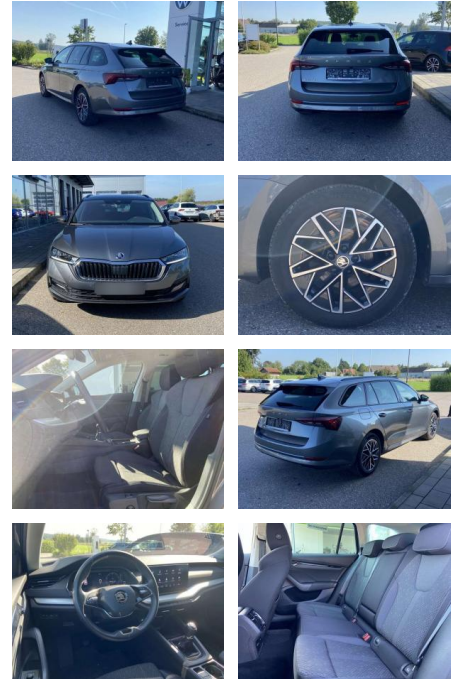

Skoda Octavia Combi 1.5 TSI Ambition 17"

SS00-060475 **Angebotsnr.:**

Erstzulassung:	Kilometer:	Farbe:	Leistung:	Kraftstoffart:
01.04.2022	31.117		110 kW / 150 PS	Benzin

PREIS
28.160 €

FINANZIERUNGSBEISPIEL