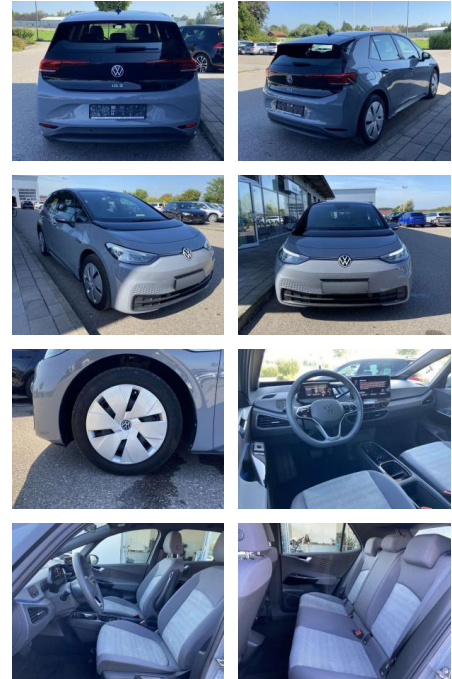

Volkswagen ID.3 CCS+NAVI+LED+APP-CONNECT+PDC+DAB

SS00-074796 **Angebotsnr.:**

Erstzulassung:	Kilometer:	Farbe:	Leistung:	Kraftstoffart:
01.05.2021	10.424		110 kW / 150 PS	Benzin

PREIS	FINANZIERUNGSBEISPIEL	
20.950 €	Laufzeit: 72 Monate	Anzahlung: 25 %
	Basis-Finanzierung:**	Mtl. Rate:
	Zielraten-Finanzierung:**	144 €

Ausstattung

Sicherheit

- Anti-Blockiersystem ABS

Multimedia

- Radio

Interieur

- Armlehne für Vordersitze Fahrersitz höhenverstellbar Make-Up Spiegel
- beleuchtet Rücksitzbanklehne geteilt umlegbar Multifunktionslenkrad mit Touch-Bedienung Isofix Rücksitzbank und Beifahrersitz

Exterieur

- Außenspiegel el. einstellbar und beheizbar Licht- und Sicht: LED-Scheinwerfer LED-Heckleuchten Technik: CCS-Ladedose Climatronic Batteriekapazität 55 kW brutto (45 kWh netto) Einparkhilfe vorne und hinten