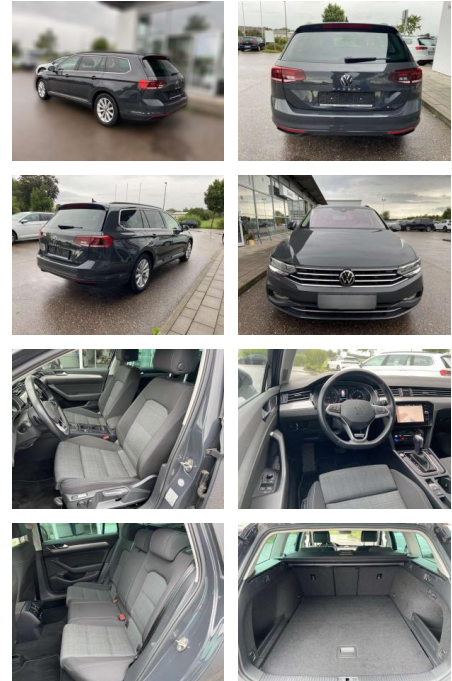

Volkswagen Passat Variant 2.0 TDI DSG Business

SS00-132399 **Angebotsnr.:**

Erstzulassung: 01.07.2021 **Kilometer:** 50.923 **Farbe:** **Leistung:** 147 kW / 200 PS **Kraftstoffart:** Benzin

PREIS
30.120 €

Exterieur

- Anhängervorrichtung schwenkbar Rückfahrkamera beheizbare Frontscheibe beheizbare Scheibenwaschdüsen vorne Dachreling abgedunkelte Scheiben hinten

- 2x hinten Farbe: Uranograu -Fr. 08:00-18:00 Uhr
- Samstags bis 16:00 Uhr geöffnet. Gerne beraten wir Sie über günstige Finanzierungsmodelle und nehmen Ihr derzeitiges Fahrzeug in Zahlung. www.auto-schuechl.de/finanzierung Irrtümer
- Änderungen oder Zwischenverkauf vorbehalten. www.auto-schuechl.de