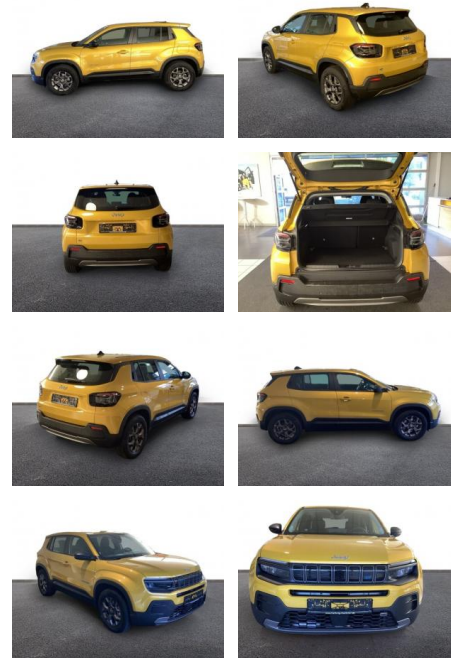

Jeep Avenger Electric Longitude NAVI LED PDC

AH32-PJK2211 **Angebotsnr.:**

Erstzulassung:	Kilometer:	Farbe:	Leistung:	Kraftstoffart:
01.08.2023	7.400	Gelb	115 kW / 156 PS	Elektro

PREIS
28.500 €

FINANZIERUNGSBEISPIEL