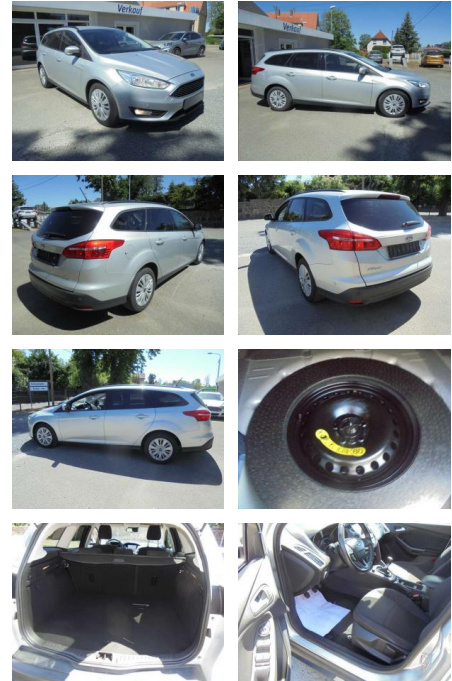

Ford Focus Business, Navi, PPS, beheizbare

KS05-6HE7120A **Angebotsnr.:**

Erstzulassung:	Kilometer:	Farbe:	Leistung:	Kraftstoffart:
01.01.2018	116.742	Silber	92 kW / 125 PS	Benzin

PREIS 11.400 €	FINANZIERUNGSBEISPIEL		* Basisfinanzierung: Anzahlung: 2.850 Euro, Laufzeit: 72 Monate, Nettodarlehen: 8.550 Euro, Gesamtbetrag: 12.680 Euro, Zinssätze: 4.88% Sollz. (gebunden), 4.99% eff. ** Zielratenfinanzierung: Anzahlung: 2.850 Euro, Laufzeit: 72 Monate, Nettodarlehen: 8.550 Euro, Zielrate: 5.700 Euro, Gesamtbetrag: 13.178 Euro, Zinssätze: 4.88% Sollz. (gebunden), 4.99% eff., Vermittlung für: Santander Consumer Bank Repräsentatives Beispiel gem. § 17 Abs. 4 PAngV. Diese Finanzierungsangebote sind Beispiele. Gerne ermitteln wir für Sie Ihr individuelles Angebot.
	Laufzeit: 72 Monate	Anzahlung: 25 %	
	Basis-Finanzierung:*	Mtl. Rate:	
	Zielraten-Finanzierung:**	Mtl. Rate: 78 €	

Multimedia

- USB
- 360°-Kamera
- Sprachsteuerung
- Touchscreen
- Radio
- CD Radio
- Freisprechen

- Navigation mit Bildschirm
- MP3 Anschluss
- Bluetooth

Komfort

- Berganfahrassistent
- Beheizbare Frontscheibe
- Beheizbares Lenkrad
- Klimaanlage
- Lederlenkrad
- Lordosenstütze
- Zentralverriegelung
- Fernbedienung Zentralverriegelung
- Bordcomputer
- Selbstlenkende Systeme

Interieur

- Multifunktionslenkrad
- el. Fensterheber
- Armlehne vorne
- Sitzheizung

Exterieur

- Tagfahrlicht
- metallic
- Geschwindigkeitsregelung (Tempomat)
- Nebelscheinwerfer
- Dachreling

Weiteres

- elektrische Aussenspiegel
- Start Stop Automatik
- Sonderausstattung: Einparkhilfe vorne und hinten Einpark-Automatik Tempomat Navigationssystem mit Touchscreen Ganzjahresreifen Dachreling Easy-Driver-Paket 2 Fußmatten Velours Metallic-Lackierung Reserverad als Notrad Tagfahrlicht LED Android Auto Audiosystem mit USB
- Bluetooth und CD Verglasung hinten abgedunkelt (Privacy Glass) Winter-Paket (Heizung für Frontscheibe)