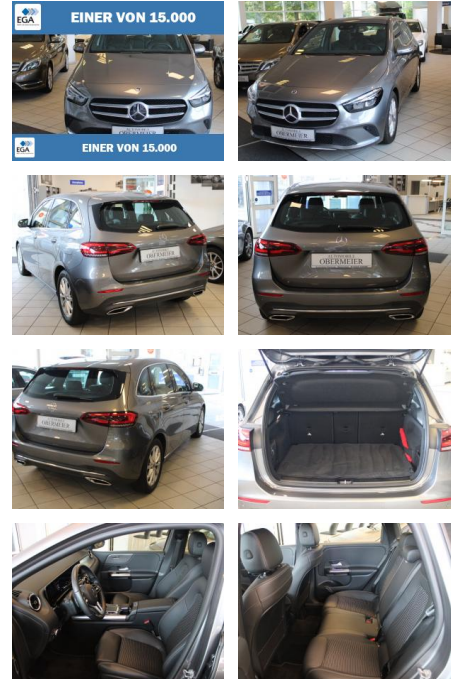

## Mercedes-Benz B 200 d Urban/Prog. 8G-DCT SHZ PTS...

AO15-1 24 G 15 Angebotsnr.:

Erstzulassung:	Kilometer:	Farbe:	Leistung:	Kraftstoffart:
27.04.2021	19.650	Grau	110 kW / 150 PS	Diesel

PREIS  
**30.040 €**