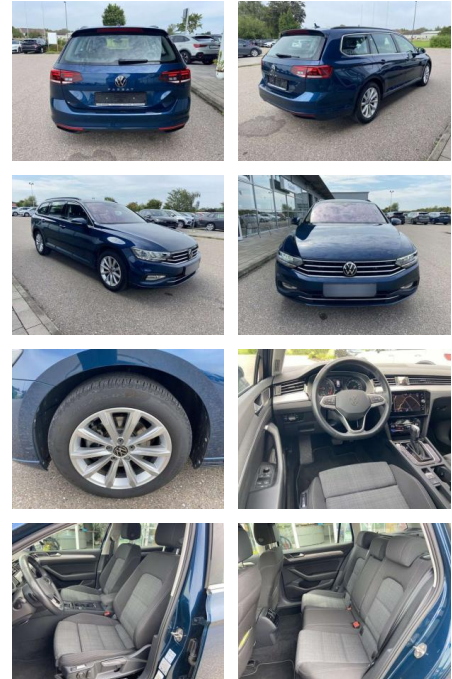

## Volkswagen Passat Variant 2.0 TDI DSF Business

SS00-053759 **Angebotsnr.:**

Erstzulassung:	Kilometer:	Farbe:	Leistung:	Kraftstoffart:
01.07.2022	32.889		147 kW / 200 PS	Benzin

**PREIS**  
**30.630 €**