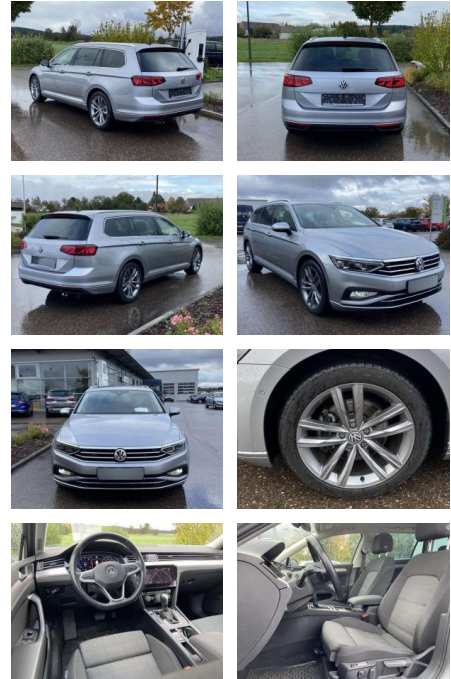

## Volkswagen Passat Variant 2.0 TDI DSG Business 1...

SS00-129224 **Angebotsnr.:**

Erstzulassung:	Kilometer:	Farbe:	Leistung:	Kraftstoffart:
01.07.2020	49.623		140 kW / 190 PS	Benzin

**PREIS**  
**29.600 €**