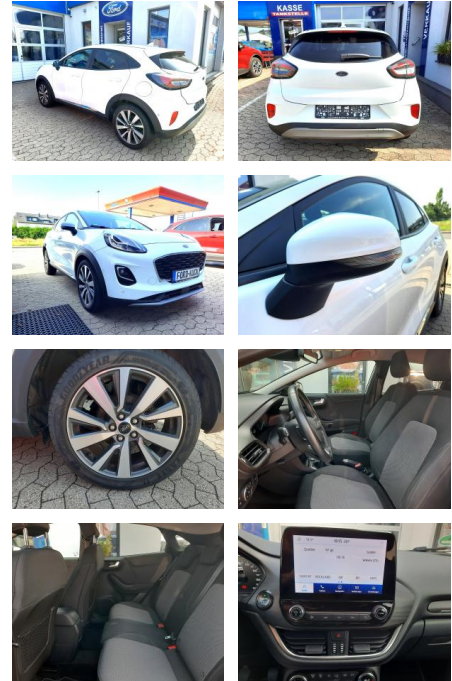

Ford Puma 1.0 EcoBoost Titanium X 125 PS

CD01-CD2409-~~Angebot~~str.:

Erstzulassung:	Kilometer:	Farbe:	Leistung:	Kraftstoffart:
25.09.2020	43.350	Weiß	92 kW / 125 PS	Benzin

PREIS	FINANZIERUNGSBEISPIEL	
17.950 €	Laufzeit: 72 Monate	Anzahlung: 25 %
	Basis-Finanzierung:**	Mtl. Rate:
	Zielraten-Finanzierung:**	124 €