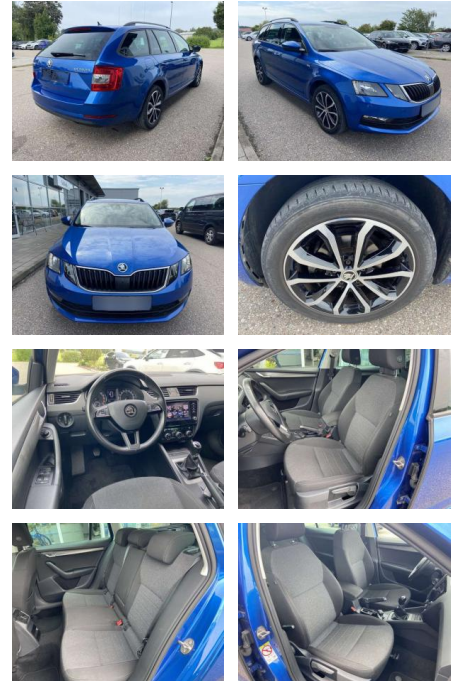

Skoda Octavia Combi 1.6 TDI 17"+CANTON

SS00-093204 **Angebotsnr.:**

Erstzulassung:	Kilometer:	Farbe:	Leistung:	Kraftstoffart:
01.08.2020	49.980		85 kW / 116 PS	Benzin

PREIS
19.920 €

FINANZIERUNGSBEISPIEL

Laufzeit: 72 Monate Anzahlung: 25 %
 Basis-Finanzierung:* Mtl. Rate:
 Zielraten-Finanzierung:** **137 €**