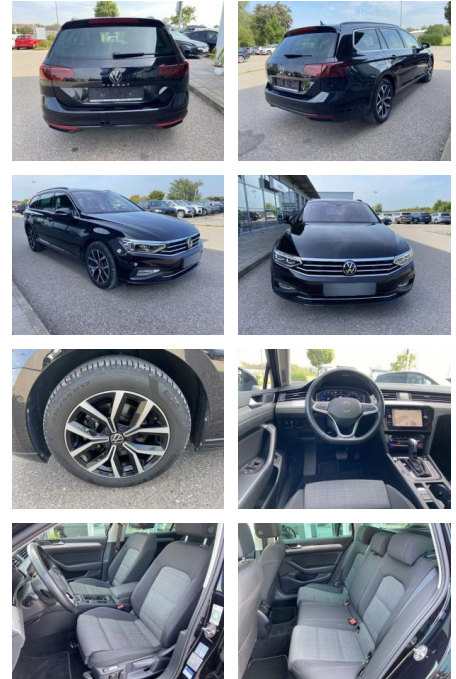

Ihr Ansprechpartner

Herr Frank Granderath

E-Mail: granderath@autohaus-wandner.de
Telefon: 0202 7589627

Autohaus Rainer Wandner Service & Vertriebs KG
Berliner Straße 39 - 42275 Wuppertal - Tel.: 0202 / 758960

Volkswagen Passat Variant 2.0 TDI DSG Business

SS00-129009 **Angebotsnr.:**

Erstzulassung:	Kilometer:	Farbe:	Leistung:	Kraftstoffart:
01.07.2021	29.988		110 kW / 150 PS	Benzin

PREIS
31.660 €

FINANZIERUNGSBEISPIEL

Laufzeit: 72 Monate   Anzahlung: 25 %
Basis-Finanzierung:*   Mtl. Rate:
Zielraten-Finanzierung:** **218 €**

* Basisfinanzierung: Anzahlung: 7.915 Euro, Laufzeit: 72 Monate, Nettodarlehen: 23.745 Euro, Gesamtbetrag: 35.215 Euro, Zinssätze: 4.88% Sollz. (gebunden), 4.99% eff.
** Zielratenfinanzierung: Anzahlung: 7.915 Euro, Laufzeit: 72 Monate, Nettodarlehen: 23.745 Euro, Zielrate: 15.830 Euro, Gesamtbetrag: 36.597 Euro, Zinssätze: 4.88% Sollz. (gebunden), 4.99% eff.,

Vermittlung für: Santander Consumer Bank
Repräsentatives Beispiel gem. § 17 Abs. 4 PAngV. Diese Finanzierungsangebote sind Beispiele. Gerne ermitteln wir für Sie Ihr individuelles Angebot.

Ausstattung

Sicherheit

- Anti-Blockiersystem ABS

Multimedia

- Radio

Interieur

- Sitzheizung vorne Innenspiegel automatisch abblendbar Mittelarmlehne vorne Beifahrersitz umklappbar Seitenairbags vorn und hinten 2 Leseleuchten vom Netztrennwand el. Lendenwirbelstütze Fahrersitz mit Massagefunktion Komfortsitze vorne Fußraumbeleuchtung ergoComfort-Sitz auf der Fahrerseite Kindersitzverankerung für Kindersitzsystem I-Size/ISOFIX

Exterieur

- Anhängervorrichtung schwenkbar Panoramasciebedach elektrisch

- animiert Dynamic Light Assist für LED-Matrix-Scheinwerfer Licht- und Regensensor Nebelscheinwerfer mit Abbiegelicht Kurvenfahrlicht Technik: Front-Assist mit City-Notbremsassistent Keyless-Entry mit Funkfernbedienung Scheckheftgepflegt Servotronic Verkehrszeichenerkennung Diebstahlwarnanlage Reifendruckkontrolle Start-Stop-Automatik autom. Distanzregelung ACC (Abstandstempomat) el. Parkbremse inkl. AutoHold-Funktion Zentralverriegelung "Keyless-Entry" Climatronic Berganfahrassistent 230V-Steckdose SCR (AdBlue) Spurwechselassistent Müdigkeitserkennung Euro 6d-ISC-FCM Fahrassistent Travel Assist mit Spurhalteassistent Lane-Assist und Emergency Assist Infotainment: Navigationssystem Discover Media mit

- 2x hinten Farbe: Deep Black Perleffekt -Fr. 08:00-18:00 Uhr
- Samstags bis 16:00 Uhr geöffnet. Gerne beraten wir Sie über günstige Finanzierungsmodelle und nehmen Ihr derzeitiges Fahrzeug in Zahlung. www.auto-schuechl.de/finanzierung Irrtümer
- Änderungen oder Zwischenverkauf vorbehalten. www.auto-schuechl.de

Weiteres

- Diesel
- Pakete: 7-Gang-DSG-Automatikgetriebe Business-Premium-Paket

STÄNDIG ÜBER 15.000 FAHRZEUGE IM BESTAND!