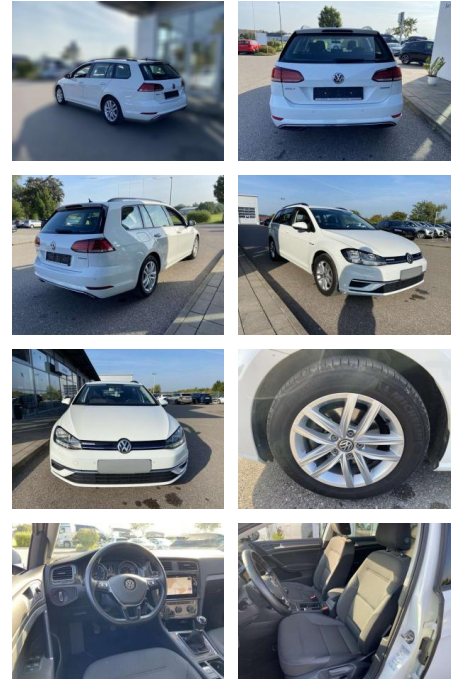

Volkswagen Golf Variant 1.5 TSI Comfortline NAVI

SS00-579761 **Angebotsnr.:**

Erstzulassung:	Kilometer:	Farbe:	Leistung:	Kraftstoffart:
01.08.2020	17.876		96 kW / 131 PS	Benzin

PREIS
20.230 €

FINANZIERUNGSBEISPIEL