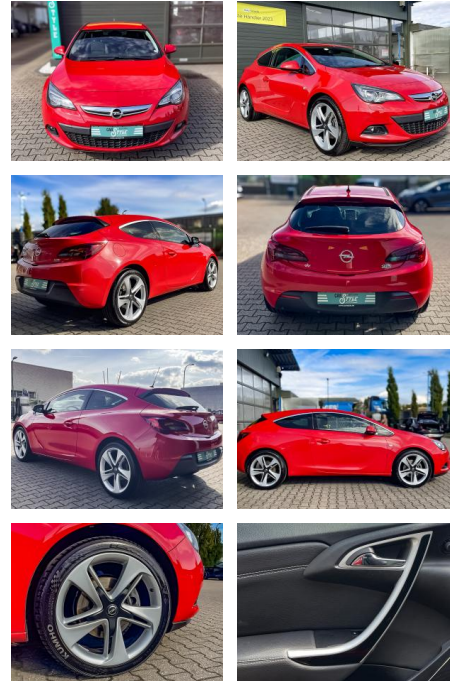

Opel Astra J GTC 1.4 Turbo Innovation ecoFlex

CS01-FO240834 **Angebotsnr.:**

Erstzulassung:	Kilometer:	Farbe:	Leistung:	Kraftstoffart:
28.08.2012	92.500	Rot	88 kW / 120 PS	Benzin

PREIS	FINANZIERUNGSBEISPIEL	
9.380 €	Laufzeit: 72 Monate	Anzahlung: 25 %
	Basis-Finanzierung:*	Mtl. Rate:
	Zielraten-Finanzierung:**	Mtl. Rate: 65 €