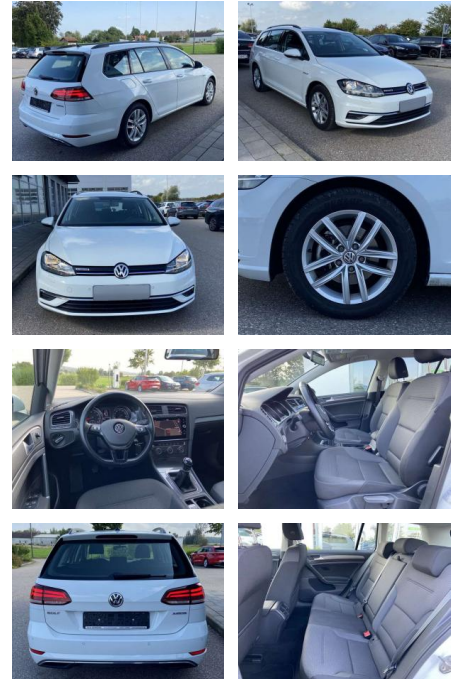

Volkswagen Golf Variant Comfortline 1.5 TSI NAVI

SS00-575928 **Angebotsnr.:**

Erstzulassung:	Kilometer:	Farbe:	Leistung:	Kraftstoffart:
01.09.2020	13.868		96 kW / 131 PS	Benzin

PREIS
20.330 €

FINANZIERUNGSBEISPIEL