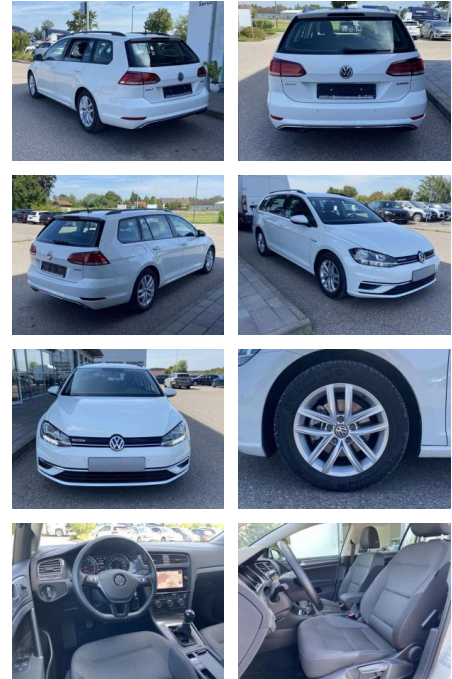

Volkswagen Golf Variant Comfortline 1.5 TSI AHK

SS00-579180AAngebotsnr.:

Erstzulassung:	Kilometer:	Farbe:	Leistung:	Kraftstoffart:
01.08.2020	19.932		96 kW / 131 PS	Benzin

PREIS
20.440 €

FINANZIERUNGSBEISPIEL