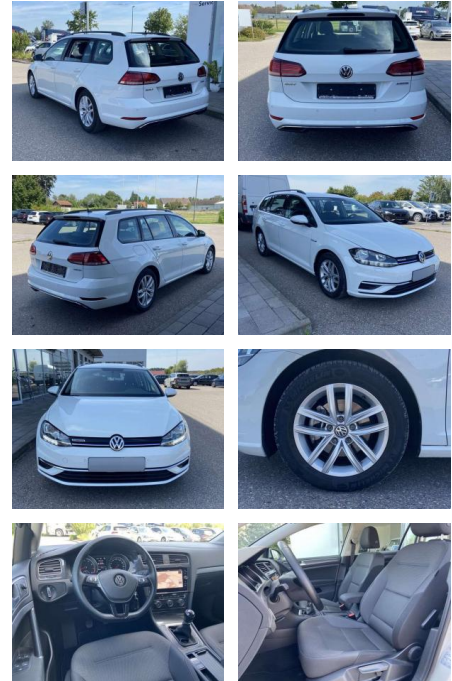

Volkswagen Golf Variant Comfortline 1.5 TSI NAVI

SS00-579180 **Angebotsnr.:**

Erstzulassung:	Kilometer:	Farbe:	Leistung:	Kraftstoffart:
01.08.2020	19.932		96 kW / 131 PS	Benzin

PREIS
19.300 €

FINANZIERUNGSBEISPIEL