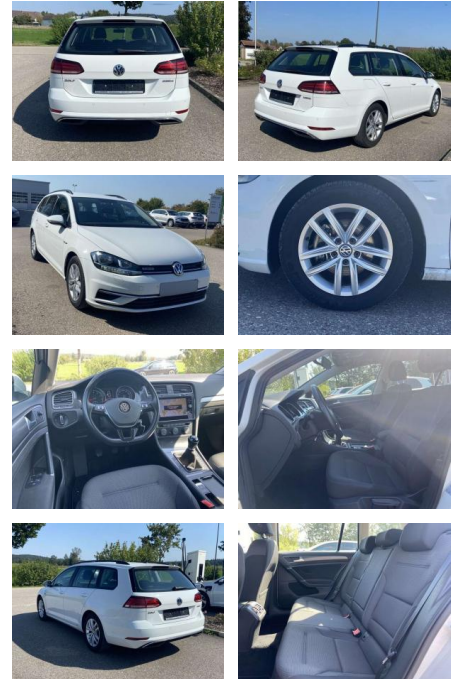

Volkswagen Golf Variant Comfortline 1.5 TSI NAVI

SS00-579595 **Angebotsnr.:**

Erstzulassung:	Kilometer:	Farbe:	Leistung:	Kraftstoffart:
01.08.2020	14.507		96 kW / 131 PS	Benzin

PREIS
20.330 €

FINANZIERUNGSBEISPIEL