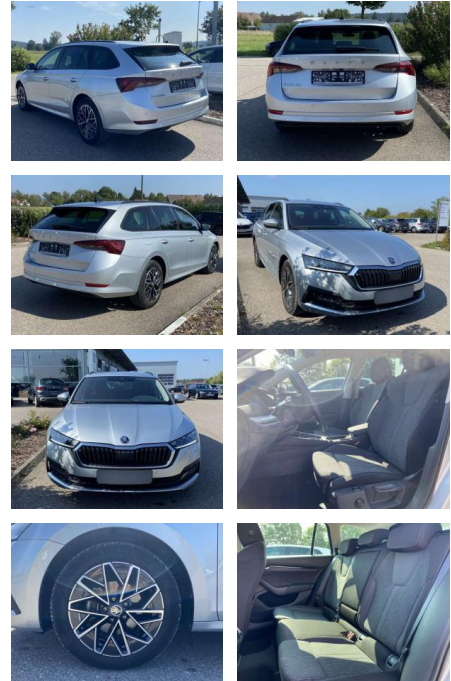

Skoda Octavia Combi 2.0 TDI DSG CLEVER AHK

SS00-011991AAngebotsnr.:

Erstzulassung:	Kilometer:	Farbe:	Leistung:	Kraftstoffart:
01.08.2021	58.510		85 kW / 116 PS	Benzin

PREIS
25.380 €

FINANZIERUNGSBEISPIEL

Laufzeit: 72 Monate Anzahlung: 25 %
 Basis-Finanzierung:* Mtl. Rate:
 Zielraten-Finanzierung:** **175 €**