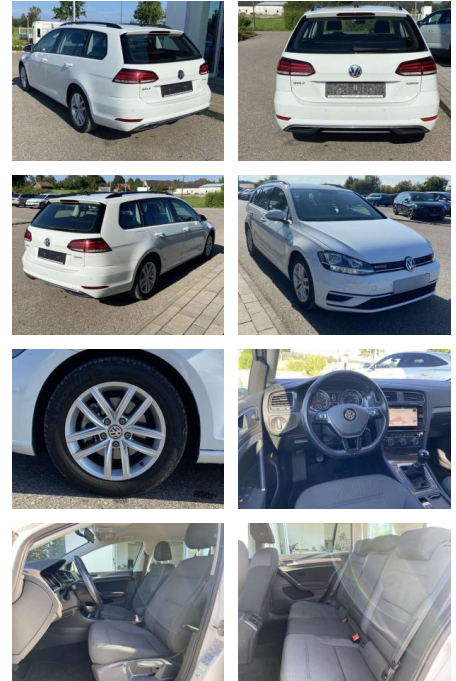

Volkswagen Golf Variant 1.5 TSI COMFORTLINE NAV...

SS00-579718 **Angebotsnr.:**

Erstzulassung:	Kilometer:	Farbe:	Leistung:	Kraftstoffart:
01.08.2020	15.924		96 kW / 131 PS	Benzin

PREIS
20.330 €

FINANZIERUNGSBEISPIEL