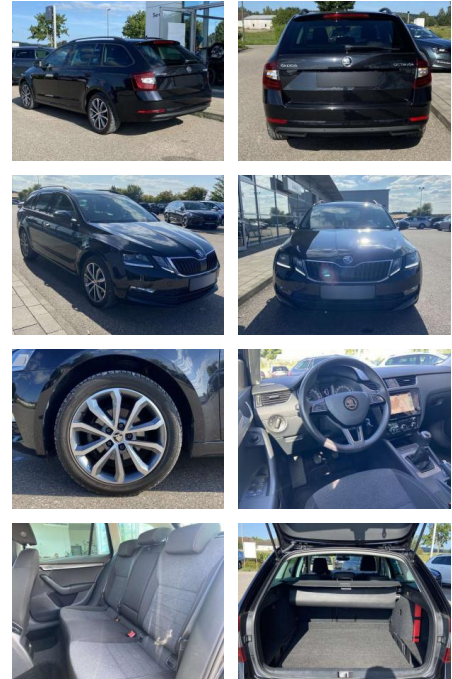

Skoda Octavia Combi 1.6 TDI Soleil AHK+17"

SS00-198051AAngebotsnr.:

Erstzulassung:	Kilometer:	Farbe:	Leistung:	Kraftstoffart:
01.06.2019	35.240		85 kW / 116 PS	Benzin

PREIS
21.470 €

FINANZIERUNGSBEISPIEL

Laufzeit: 72 Monate Anzahlung: 25 %
Basis-Finanzierung:* Mtl. Rate:
Zielraten-Finanzierung:** **148 €**

- Anti-Blockiersystem ABS

Multimedia

- Radio

Interieur

- Sitzheizung vorne Innenspiegel automatisch abblendbar
- Lendenwirbelstützen vorne Climatronic
- Mittelarmlehne vorne Vordersitze höhenverstellbar
- Kindersitzverankerung für Kindersitzsystem ISOFIX
- Variables Ladebodenkonzept
- Rücksitzbanklehne geteilt umlegbar mit Mittelarmlehne
- Netztrennwand klimatisiertes Handschuhfach
- Multifunktions-Lederlenkrad 2
- Leseleuchten vorn und 2 hinten