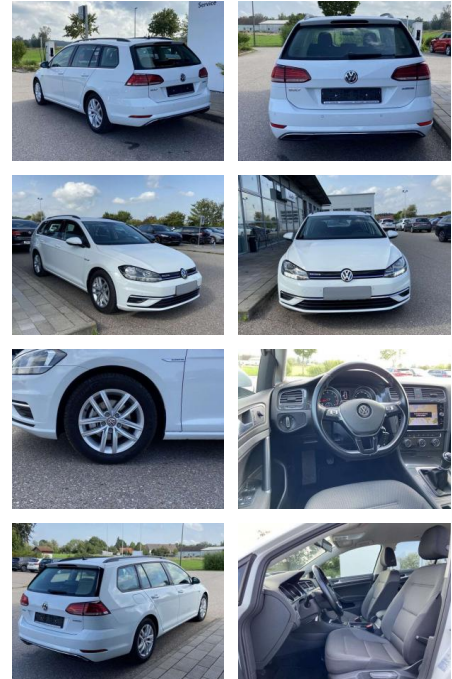

Volkswagen Golf Variant 1.5 TSI COMFORTLINE NAV...

SS00-579585AAngebotsnr.:

Erstzulassung:	Kilometer:	Farbe:	Leistung:	Kraftstoffart:
01.08.2020	16.710		96 kW / 131 PS	Benzin

PREIS
21.470 €

FINANZIERUNGSBEISPIEL