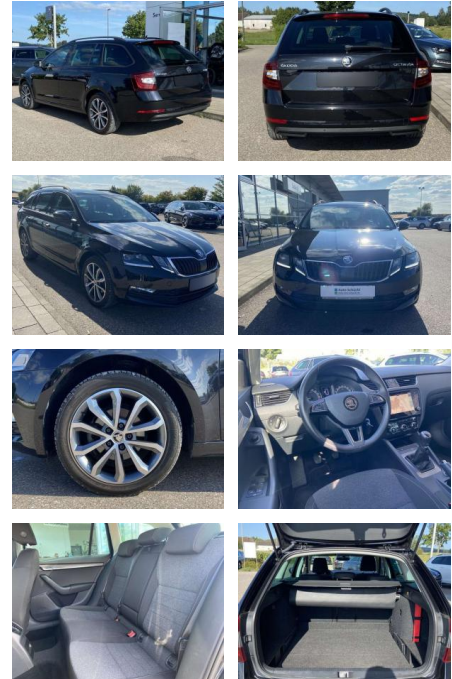

## Skoda Octavia Combi 1.6 TDI Soleil 17"+NAVI

SS00-198051 **Angebotsnr.:**

Erstzulassung:	Kilometer:	Farbe:	Leistung:	Kraftstoffart:
01.06.2019	35.240		85 kW / 116 PS	Benzin

**PREIS**  
**20.330 €**