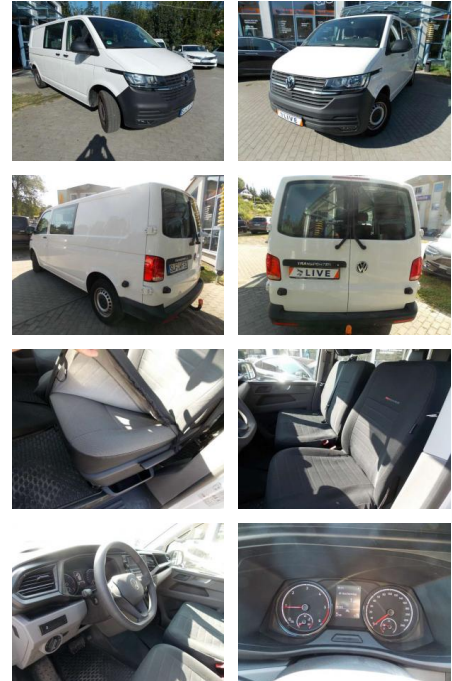

Volkswagen T6.1 Transporter Kombi lang

AG32-15478557 Angebotsnr.:

Erstzulassung:	Kilometer:	Farbe:	Leistung:	Kraftstoffart:	Verbr. komb.	CO2-Emission	CO2-Klasse (WLTP)
01.12.2023	2.740	Weiß	110 kW / 150 PS	Benzin	7,9 l/100km	206 g/km	G

Sicherheit

- Anti-Blockiersystem ABS

Multimedia

- Radio

Weiteres

- Diesel
- 1 Abfallbehälter für die Türablagen im Fahrerhaus
- 16"-Fahrwerk mit 16"-Bremsanlage
- 2 12-Volt-Steckdosen in der Armaturentafel
- 2 Funkklappschlüssel
- 2 Lautsprecher (Breitband)
- 2er-Sitzbank links
- Einzelsitz mit Easy-Entry-Funktion rechts
- Lehnen klappbar
- in der 2. Sitzreihe
- 4 Stahlräder 6