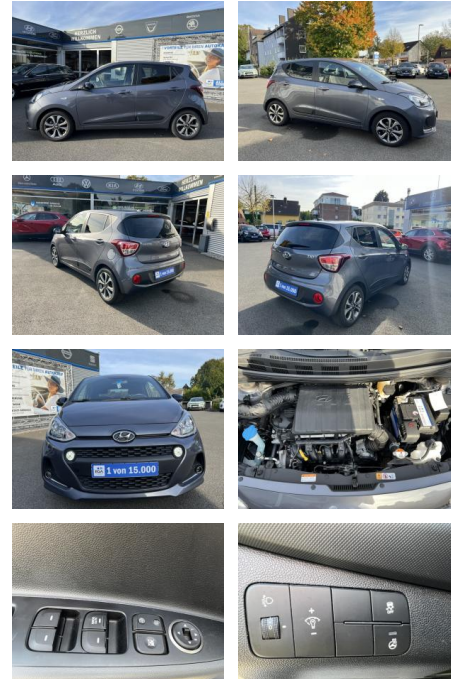

Ihr Ansprechpartner

Herr Frank Granderath
E-Mail: granderath@autohaus-wandner.de
Telefon: 0202 7589627

Autohaus Rainer Wandner Service & Vertriebs KG
Berliner Straße 39 - 42275 Wuppertal - Tel.: 0202 / 758960

Hyundai i10 1.2 PASSION KLIMA*SHZG*NAVI*BTH*ALU*...

AC00-Z490501 Angebotsnr.: