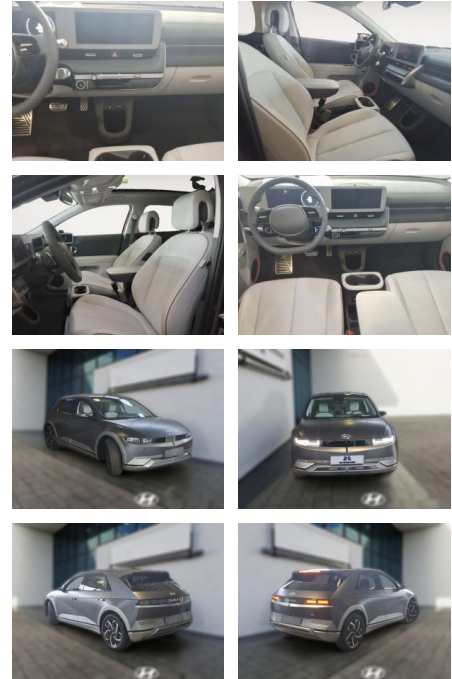

## Hyundai IONIQ 5 77,4 kWh 4WD UNIQ

HE03-443177\_930 Gebotsnr.:

Erstzulassung:	Kilometer:	Farbe:	Leistung:	Kraftstoffart:
01.12.2023	9.322	Diverse	239 kW / 325 PS	Elektro

**PREIS**  
**46.980 €**

### Multimedia

- Radio
- el. Sitzverstellung
- Navigation mit Bildschirm
- Head UP Display
- Bluetooth