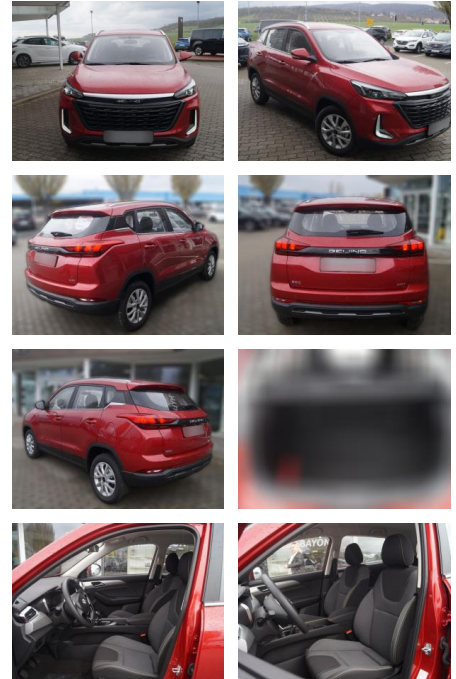

## BAIC Beijing X35 Turbo/ Bluetooth/ Klima/

HE03-123134\_909 Gebotsnr.:

Erstzulassung:	Kilometer:	Farbe:	Leistung:	Kraftstoffart:
01.11.2023	7.484	Rot	85 kW / 116 PS	Benzin

**PREIS**  
**17.630 €**