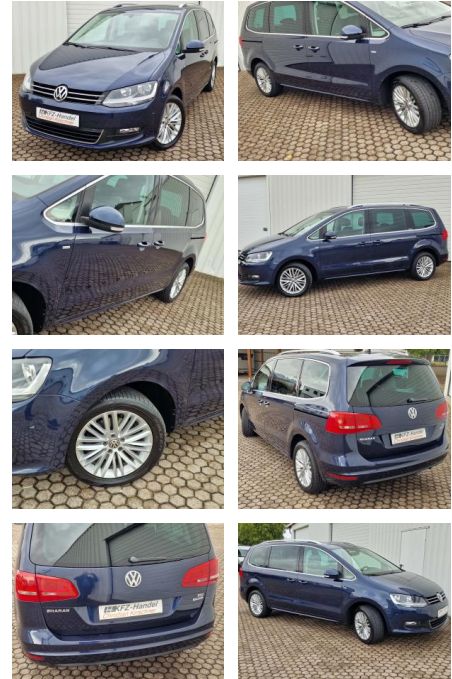

## Volkswagen Sharan Cup\*Navi\*7-Sitzer\*Tempom\*LED\*...

KK00-43-25905Angebotsnr.:

### 7-Sitzer\* Navi\* Tempomat\* PDC

### 2x Schiebetür elek. \* Sitzheizung

Erstzulassung:	Kilometer:	Farbe:	Leistung:	Kraftstoffart:
09.01.2015	115.790	Blau	110 kW / 150 PS	Benzin

PREIS  
**18.880 €**