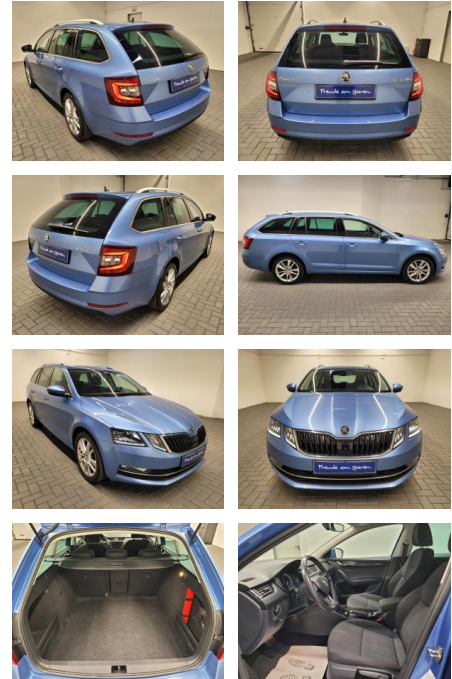

Skoda Octavia "Combi Style LED/Navi/SHZ/PDC

AM35-29039 **Angebotsnr.:**

Erstzulassung:	Kilometer:	Farbe:	Leistung:	Kraftstoffart:
17.05.2019	66.000		140 kW / 190 PS	Benzin

PREIS
26.270 €

FINANZIERUNGSBEISPIEL