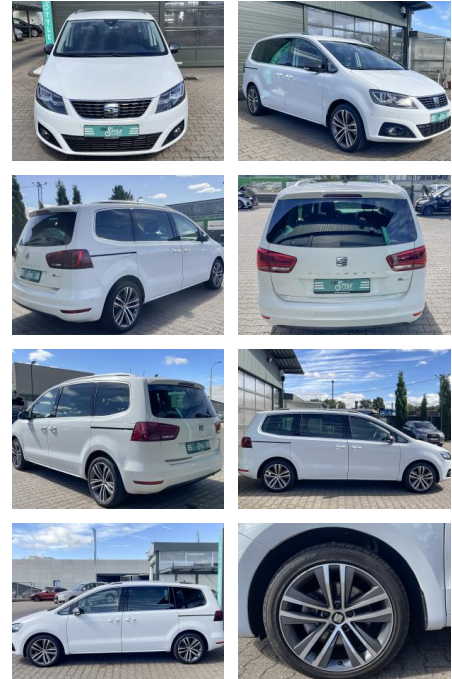

## Seat Alhambra 1.4 TSI FR Line SHZ NAVI RFK 7 SIT...

CS01-FO2408206 Angebotsnr.:

Erstzulassung:	Kilometer:	Farbe:	Leistung:	Kraftstoffart:
12.06.2019	145.000	Weiß	110 kW / 150 PS	Benzin

**PREIS**  
**22.800 €**