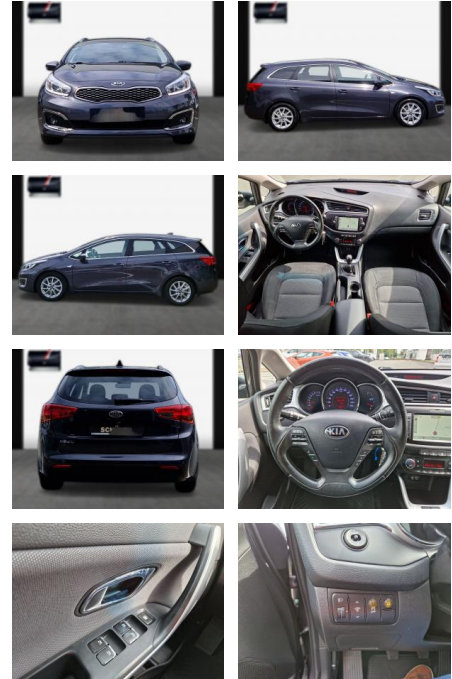

Kia cee'd Sporty Wagon Ceed Sportswagon

SA13-HL21386Angebotsnr.:

Erstzulassung:	Kilometer:	Farbe:	Leistung:	Kraftstoffart:
25.02.2017	92.800	Diverse	99 kW / 135 PS	Benzin

PREIS
12.520 €

FINANZIERUNGSBEISPIEL