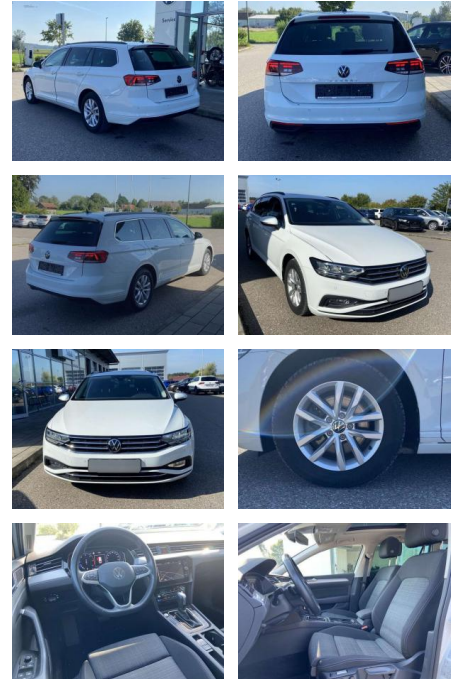

## Volkswagen Passat Variant 2.0 TDI DSG BUSINESS

SS00-137514 **Angebotsnr.:**

Erstzulassung:	Kilometer:	Farbe:	Leistung:	Kraftstoffart:
01.08.2021	46.931		110 kW / 150 PS	Benzin

**PREIS**  
**28.570 €**

### Exterieur

- Anhängervorrichtung schwenkbar Rückfahrkamera Panoramaschiebedach

- 2x hinten Farbe: Pure White -Fr. 08:00-18:00 Uhr
- Samstags bis 16:00 Uhr geöffnet. Gerne beraten wir Sie über günstige Finanzierungsmodelle und nehmen Ihr derzeitiges Fahrzeug in Zahlung. [www.auto-schuechl.de/finanzierung](http://www.auto-schuechl.de/finanzierung) Irrtümer
- Änderungen oder Zwischenverkauf vorbehalten. [www.auto-schuechl.de](http://www.auto-schuechl.de)