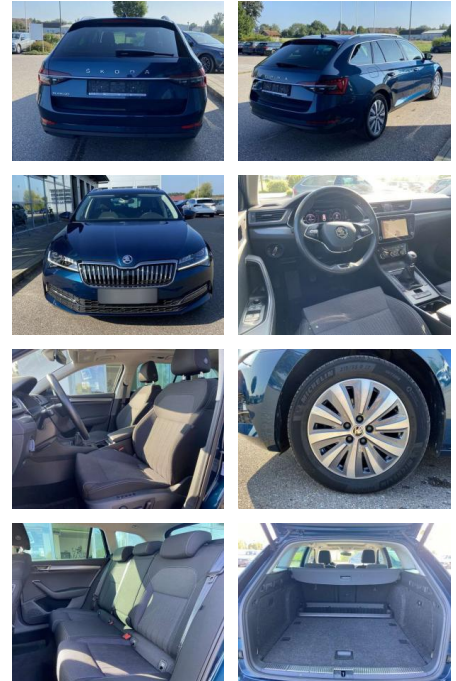

Skoda Superb Combi 1.5 TSI STYLE EL.HECK+NAVI

SS00-077696 **Angebotsnr.:**

Erstzulassung:	Kilometer:	Farbe:	Leistung:	Kraftstoffart:
01.08.2021	40.726		110 kW / 150 PS	Benzin

PREIS
29.090 €

FINANZIERUNGSBEISPIEL

- Anti-Blockiersystem ABS

Multimedia

- Radio

Interieur

- Sitzheizung vorne Mittelarmlehne vorne Innenspiegel automatisch abblendbar Climatronic Kindersicherung elektrisch betätigt Kindersitzverankerung für Kindersitzsystem ISOFIX Seitennairbags vorn und hinten Vordersitze el. verstellbar - Fahrersitz mit Memory el. Lendenwirbelstützen vorne Rücksitzbanklehne geteilt umlegbar mit Mittelarmlehne Netztrennwand Make-Up Spiegel
- beleuchtet 2 Leseleuchten vorn und 2 hinten Komfortsitze vorne Multifunktionslederlenkrad

- 2x hinten Farbe: Lava-Blau Metallic -Fr. 08:00-18:00 Uhr
- Samstags bis 16:00 Uhr geöffnet. Gerne beraten wir Sie über günstige Finanzierungsmodelle und nehmen Ihr derzeitiges Fahrzeug in Zahlung. www.auto-schuechl.de/finanzierung Irrtümer
- Änderungen oder Zwischenverkauf vorbehalten. www.auto-schuechl.de