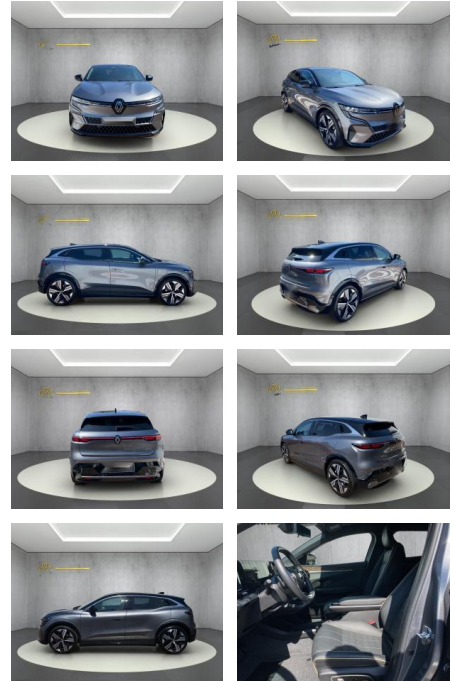

Renault Megane Iconic

WS04-795951 **Angebotsnr.:**

Erstzulassung:	Kilometer:	Farbe:	Leistung:	Kraftstoffart:
26.10.2022	34.650	Diverse	160 kW / 218 PS	Elektro

PREIS
36.210 €

FINANZIERUNGSBEISPIEL

Laufzeit: 72 Monate Anzahlung: 25 %
 Basis-Finanzierung:* Mtl. Rate:
 Zielraten-Finanzierung:** **249 €**