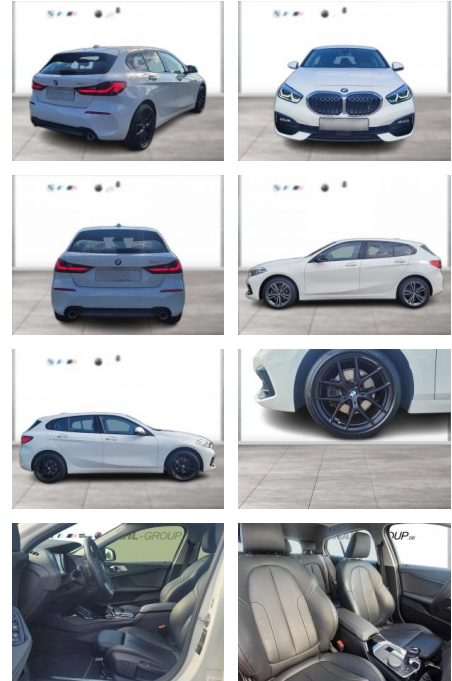

BMW 118d Automatic Sportline Padach Hifi

WG00-238583 Angebotsnr.:

Erstzulassung:	Kilometer:	Farbe:	Leistung:	Kraftstoffart:
01.03.2021	78.250	Weiß	110 kW / 150 PS	Diesel

PREIS
27.660 €

FINANZIERUNGSBEISPIEL