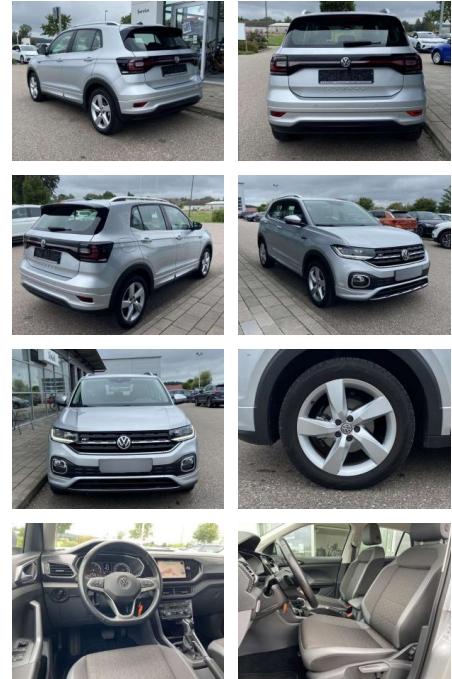

## Volkswagen T-Cross 1.0 TSI DSG R-LINE HIGHLINE

SS00-072744 **Angebotsnr.:**

Erstzulassung:	Kilometer:	Farbe:	Leistung:	Kraftstoffart:
01.03.2020	5.613		85 kW / 116 PS	Benzin

**PREIS**  
**23.420 €**

**FINANZIERUNGSBEISPIEL**