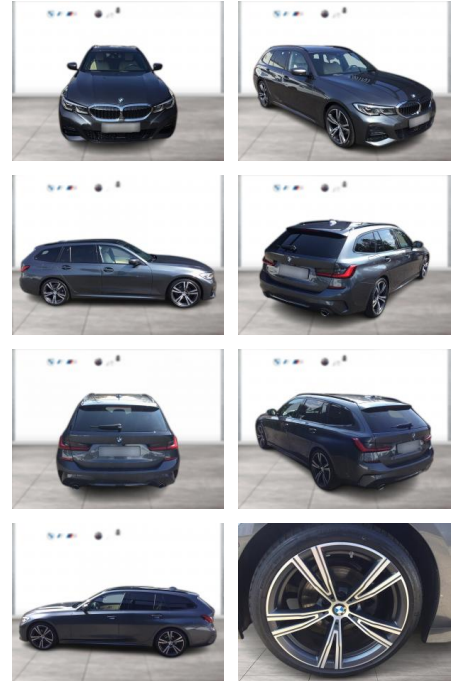

BMW 320i TOURING M SPORT PANO LASER AKUSTIK

WG03-227054 **Angebotsnr.:**

Erstzulassung:	Kilometer:	Farbe:	Leistung:	Kraftstoffart:
01.03.2020	53.100	Grau	135 kW / 184 PS	Benzin

PREIS
36.410 €

FINANZIERUNGSBEISPIEL