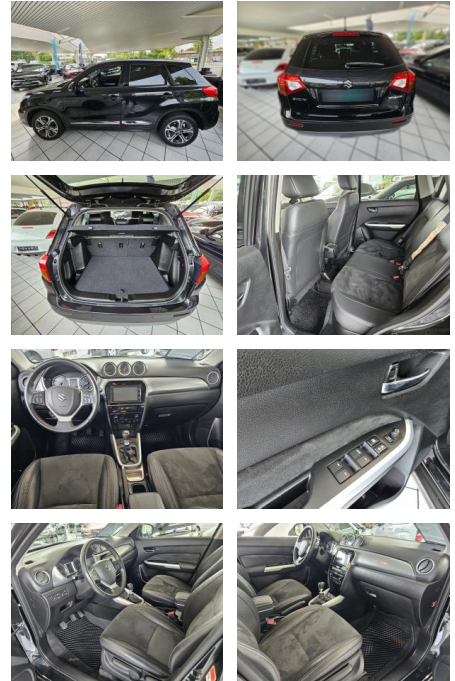

Suzuki Vitara 1.6 DDiS Comfort+ 4x2 mit

AH87-TSMLYDAngebot5017

Erstzulassung:	Kilometer:	Farbe:	Leistung:	Kraftstoffart:
25.05.2015	74.800	Diverse	88 kW / 120 PS	Diesel

PREIS
15.520 €

FINANZIERUNGSBEISPIEL

- Karosserie: 5-türig
- Klimaautomatik
- Knieairbag Fahrerseite
- Kopfstützen hinten
- Kopfstützen vorn
- LM-Felgen
- Motor 1
- 6 Ltr. - 88 kW DDiS Turbodiesel KAT
- Multifunktionsanzeige
- Reifen-Reparaturkit
- Reifendruck-Kontrollsystem
- Rückfahrkamera
- Rücksitzlehne geteilt / klappbar
- Schadstoffarm nach Abgasnorm Euro 6
- Scheinwerfer LED
- Schiebe-/Hebedach elektrisch (Glas)
- Seitenairbag vorn
- Seitenaufprallschutz
- Sitz vorn links höhenverstellbar
- Sitz vorn rechts höhenverstellbar
- Sitzbezug / Polsterung: Stoff