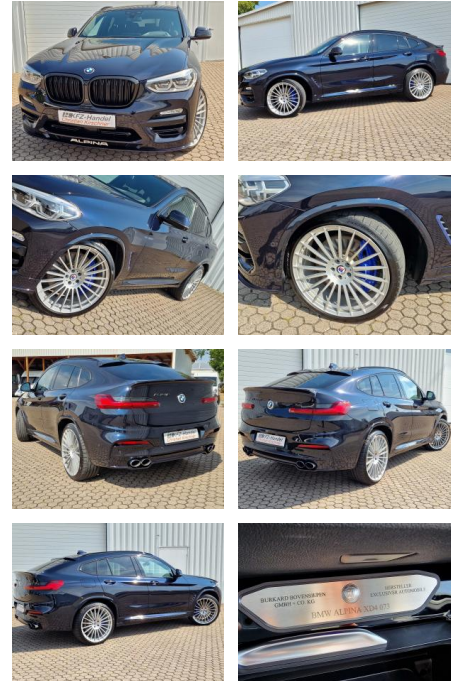

ALPINA XD4 Nr.73*AHK*360°Cam*ACC*HUD*22 Zoll

KK00-9-30073 Angebotsnr.:

AHK elek.* HUD* ACC* Navi

**22 Zoll* Leder* 360°-Cam* LED
Dachreling* Lenkradheizung**

Erstzulassung:	Kilometer:	Farbe:	Leistung:	Kraftstoffart:
05.11.2019	91.250	Schwarz	285 kW / 387 PS	Diesel