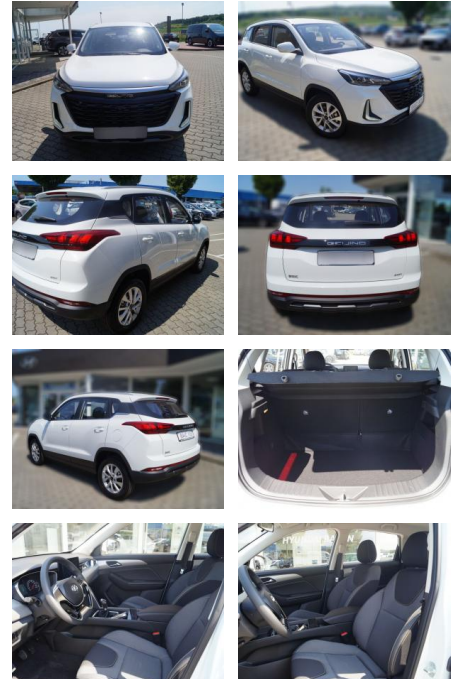

BAIC Beijing X35 Voll LED/ Klima/ PDC

HE03-123189_019 Anbotsnr.:

Erstzulassung:	Kilometer:	Farbe:	Leistung:	Kraftstoffart:
01.08.2023	8.950	Weiß	85 kW / 116 PS	Benzin

PREIS	FINANZIERUNGSBEISPIEL	
17.630 €	Laufzeit: 72 Monate Anzahlung: 25 %	* Basisfinanzierung: Anzahlung: 4.408 Euro, Laufzeit: 72 Monate, Nettodarlehen: 13.223 Euro, Gesamtbetrag: 19.610 Euro, Zinssätze: 4.88% Sollz. (gebunden), 4.99% eff.
	Basis-Finanzierung:** Mtl. Rate:	** Zielratenfinanzierung: Anzahlung: 4.408 Euro, Laufzeit: 72 Monate, Nettodarlehen: 13.223 Euro, Zielrate: 8.815 Euro, Gesamtbetrag: 20.380 Euro, Zinssätze: 4.88% Sollz. (gebunden), 4.99% eff.,
	Zielraten-Finanzierung:** 121 €	Vermittlung für: Santander Consumer Bank Repräsentatives Beispiel gem. § 17 Abs. 4 PAngV. Diese Finanzierungsangebote sind Beispiele. Gerne ermitteln wir für Sie Ihr individuelles Angebot.

- Zentralverriegelung

Interieur

- Multifunktionslenkrad
- Sportsitze
- el. Fensterheber

Exterieur

- Leichtmetallfelgen

Weiteres

- elektrische Aussenspiegel
- Nichtraucher
- LED Scheinwerfer
- Räder: 16" Aluräder m. 205/60/R16 92 H
- Zentralverriegelung mit Fernbedienung
- Klimaanlage mit Microfilter
- Getriebe: Schaltgetriebe 6-Gang
- Einparkhilfe hinten
- Fensterheber elektrisch vorn/hinten
- Außenspiegel elektrisch verstellbar
- Berganfahrhilfe
- Mittelarmlehne mit Ablagefach
- Sitze: Fahrersitz 6-Fach verstellbar
- 3-Punkt Sicherheitsgurte höhenverstellbar
- ABS + EBD