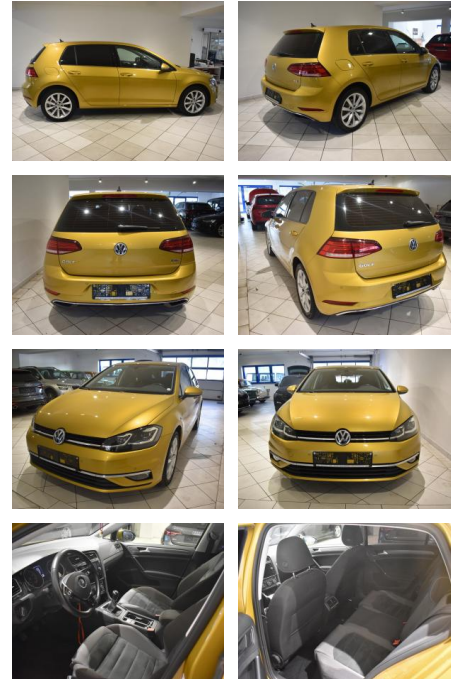

## Volkswagen Golf 1.4 TSI LED SHZ Sportsitze AHK

AH44-ATS4517Angebotsnr.:

| Erstzulassung: | Kilometer: | Farbe: | Leistung:      | Kraftstoffart: | Verbr. komb. | CO2-Emission | CO2-Klasse (WLTP) |
|----------------|------------|--------|----------------|----------------|--------------|--------------|-------------------|
| 12.01.2018     | 69.985     | Gelb   | 92 kW / 125 PS | Benzin         | 5,3 l/100km  | 122 g/km     | D                 |

**PREIS**  
**17.480 €**