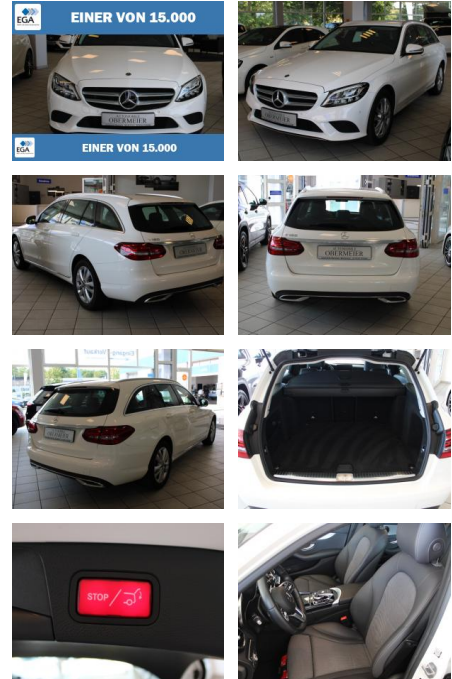

**Mercedes-Benz C 180 T Avantgarde 9G-Tr. LED SHZ ...**

AO15-1 24 G 180 Angebotsnr.:

Erstzulassung:	Kilometer:	Farbe:	Leistung:	Kraftstoffart:
17.06.2019	28.400		115 kW / 156 PS	Benzin

PREIS	FINANZIERUNGSBEISPIEL	
<b>27.470 €</b>	Laufzeit: 72 Monate      Anzahlung: 25 %	* Basisfinanzierung: Anzahlung: 6.868 Euro, Laufzeit: 72 Monate, Nettodarlehen: 20.603 Euro, Gesamtbetrag: 30.555 Euro, Zinssätze: 4.88% Sollz. (gebunden), 4.99% eff. ** Zielratenfinanzierung: Anzahlung: 6.868 Euro, Laufzeit: 72 Monate, Nettodarlehen: 20.603 Euro, Zielrate: 13.735 Euro, Gesamtbetrag: 31.754 Euro, Zinssätze: 4.88% Sollz. (gebunden), 4.99% eff., Vermittlung für: Santander Consumer Bank Repräsentatives Beispiel gem. § 17 Abs. 4 PAngV. Diese Finanzierungsangebote sind Beispiele. Gerne ermitteln wir für Sie Ihr individuelles Angebot.
	Basis-Finanzierung:**      Mtl. Rate:	
	Zielraten-Finanzierung:** <b>1.899 €</b>	