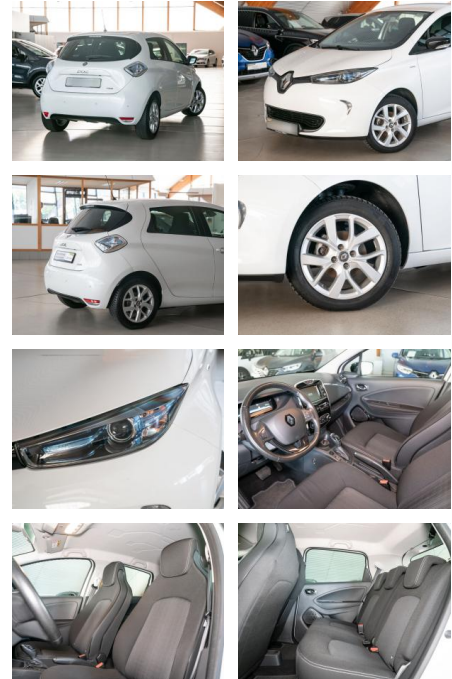

Renault ZOE R110 (ohne Batterie) 41 kwh Life

RS04-15995 **Angebotsnr.:**

Erstzulassung:	Kilometer:	Farbe:	Leistung:	Kraftstoffart:	Reichweite elektr. (WLTP)
25.07.2019	55.774	Diverse	80 kW / 109 PS	Elektro	0 km

Ausstattung

- | | | |
|--|--|---|
| <p>Sicherheit</p> <ul style="list-style-type: none"> • Reifendruckkontrollsystem <p>Multimedia</p> <ul style="list-style-type: none"> • Soundsystem • USB • Touchscreen <p>Komfort</p> <ul style="list-style-type: none"> • Berganfahrassistent • Lordosenstütze • Keyless Entry <p>Weiteres</p> <ul style="list-style-type: none"> • Ausstattungsapakete: • Audiosystem 3D Sound by Arkamys: Radioempfang digital (DAB+) • Comfort-Paket: Fensterheber elektrisch hinten • Zentralverriegelung / Startanlage • Handsfree Entry & Drive | <ul style="list-style-type: none"> • Fensterheber elektr. mit Impulsgeber links vorn • Easy-Paket: Licht- und Regensensor • Einparkhilfe hinten • Geschwindigkeits-Regelanlage (Tempomat): Lenkrad (Leder) mit Multifunktion • Audiobedienung am Lenkrad • Geschwindigkeits-Begrenzeranlage • Sound-System BOSE: Radioempfang digital (DAB+) Weitere Ausstattungen: <ul style="list-style-type: none"> • *Getriebe • Automatik • *Technik • Bordcomputer • *Assistenten • Regensensor • Lichtsensor • Berganfahrassistent • *Komfort • Klimaautomatik • Servolenkung | <ul style="list-style-type: none"> • Zentralverriegelung • Elektrischer Fensterheber • Sitzheizung • Elektrische Aussenspiegel • Teilbare Ruecksitzlehne • Tempomat • Park Distance Control • Multifunktionslenkrad • Keyless Go Startfunktion • Lenksaeule einstellbar • Keyless Entry • Lordosenstütze • Geschwindigkeitsbegrenzungsanlage • *Sicht • LED-Tagfahrlicht • Aussenspiegel beheizbar • Rückfahrkamera • Privacyverglasung • *Sicherheit • ABS • Airbag |
|--|--|---|