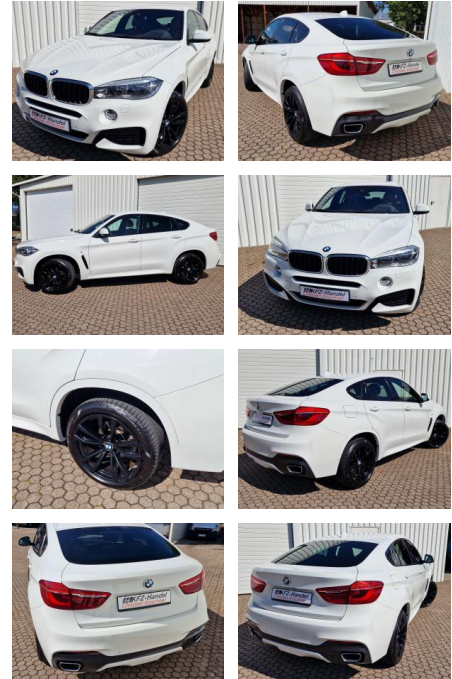

**BMW X6 xDrive\*ACC\*AHK\*HUD\*R-Cam\*M-Sport\*DAB\*LED**

KK00-29-84391Angebotsnr.:

Erstzulassung:	Kilometer:	Farbe:	Leistung:	Kraftstoffart:
28.02.2020	67.850	Weiß	190 kW / 258 PS	Diesel

<b>PREIS</b> <b>51.750 €</b>	<b>FINANZIERUNGSBEISPIEL</b>	
	Laufzeit: 72 Monate	Anzahlung: 25 %
	Basis-Finanzierung:**	Mtl. Rate:
	Zielraten-Finanzierung:**	<b>356 €</b>

**Ausstattung**

**Besonderheiten**

- xDrive (Allrad)
- Anhängerkupplung Kugelkopf schwenkbar mit 3500 kg Anhängelast
- Scheinwerfer LED mit adaptiver Lichtverteilung
- Sonnenschutzverglasung (hinten abgedunkelt)
- Rückfahrkamera
- Navigation Professional
- M-Sport-Paket