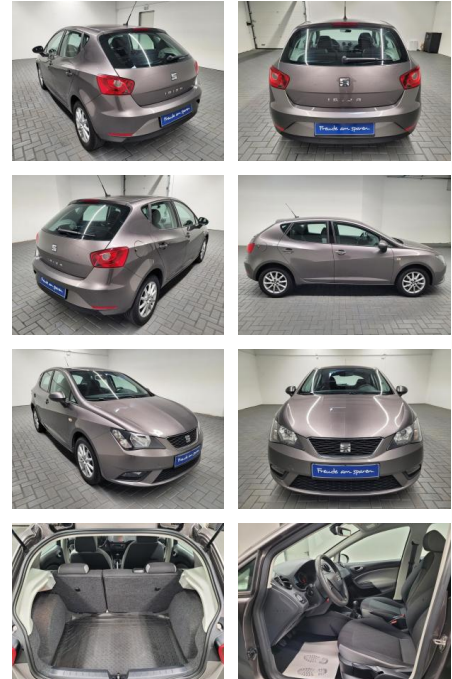

Seat Ibiza Style Navi/Klimaaut./PDC/Tempomat

AM35-26465 **Angebotsnr.:**

Erstzulassung:	Kilometer:	Farbe:	Leistung:	Kraftstoffart:
01.03.2016	89.980		70 kW / 95 PS	Benzin

PREIS
12.820 €

FINANZIERUNGSBEISPIEL