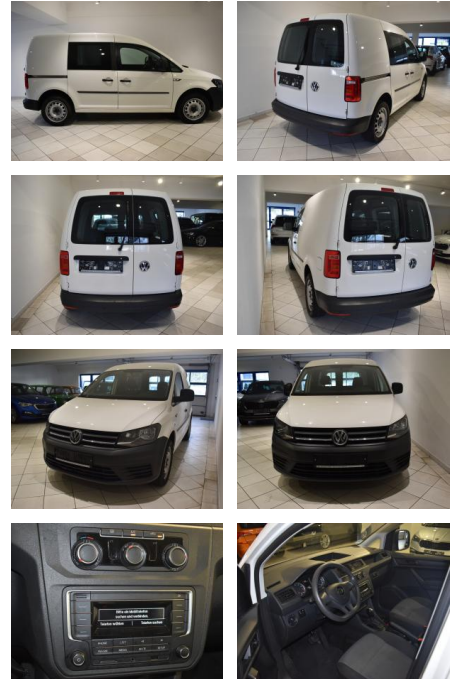

Volkswagen Caddy 1.4 TSI DSG PDC Klima Tempomat

AH44-ATS6185Angebotsnr.:

Erstzulassung:	Kilometer:	Farbe:	Leistung:	Kraftstoffart:
08.05.2019	88.105	Weiß	92 kW / 125 PS	Benzin

PREIS
20.260 €

FINANZIERUNGSBEISPIEL