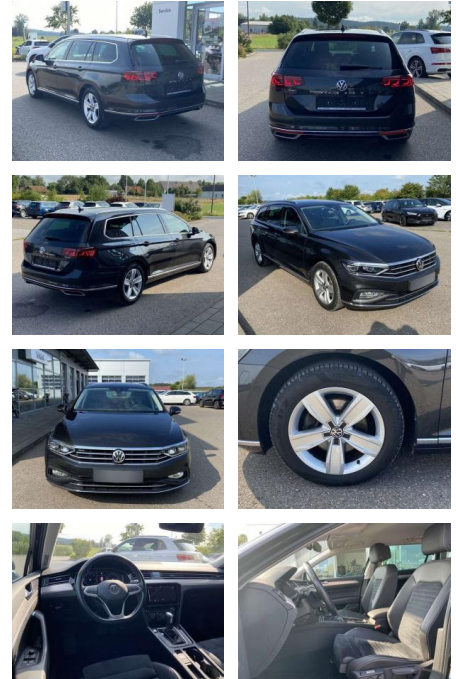

Volkswagen Passat Variant 2.0 TDI DSG Elegance

SS00-130770AAngebotsnr.:

Erstzulassung:	Kilometer:	Farbe:	Leistung:	Kraftstoffart:
01.07.2020	59.823		110 kW / 150 PS	Benzin

PREIS
28.980 €

FINANZIERUNGSBEISPIEL
Laufzeit: 72 Monate Anzahlung: 25 %
Basis-Finanzierung:* Mtl. Rate:
Zielraten-Finanzierung:** **199 €**