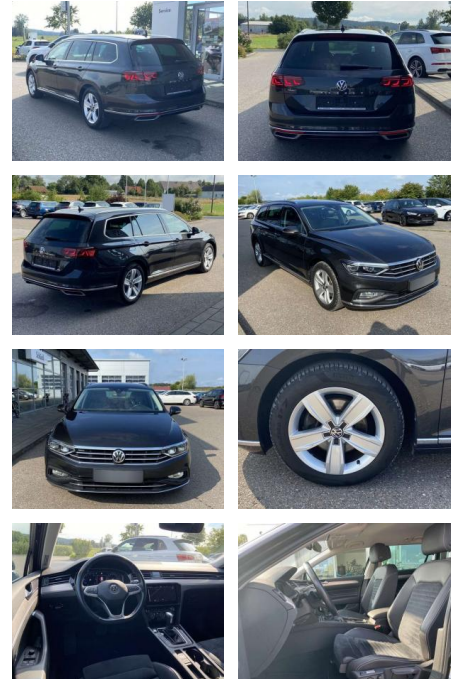

Volkswagen Passat Variant 2.0 TDI DSG Elegance

SS00-130770 **Angebotsnr.:**

Erstzulassung:	Kilometer:	Farbe:	Leistung:	Kraftstoffart:
01.07.2020	59.823		110 kW / 150 PS	Benzin

PREIS
27.540 €

FINANZIERUNGSBEISPIEL